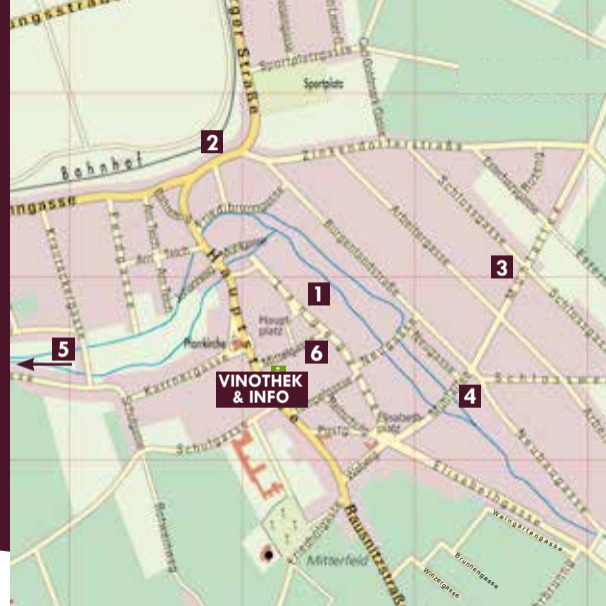

blau
fränkisch
land
PUR

DEUTSCHKREUTZ
HORITSCHON
LUTZMANNBURG
NECKENMARKT
RAIDING

TOURISMUSVEREIN
DEUTSCHKREUTZ

GETRÄNKE

Lipp

Hauptstraße 06,
7345 Neutal
Tel. 0664/398 94 94

Für den Inhalt verantwortlich: Heurigenbetriebe Deutschkreutz vorbehalten
Satz- und Druckfehler: Konzeption & Gestaltung: Agentur 7301.
Foto: Blaufränkischland-pur, Karte: Arbeitsgemeinschaft Kartographie

www.deutschkreutz.at

DEUTSCHKREUTZER HEURIGENBETRIEBE

Tel-Vorwahl: 02613

1. **1** BLAUFRÄNKISCHHOF - Familie Zistler
   Langegasse 21, T. 89642, 0676 / 5600637, www.zistler-rot.com
2. **2** LESER-WOGNER SCHENKE - Familie Leser
   Ödenburgerstr. 9, T. 89644, 0664 / 3023665, www.weingut-leser.at
3. **3** REUMANN SCHENKE - Elfriede Reumann
   Mühlallee 13, T. 0664 / 1450124, www.reumann-schenke.at
4. **4** SCHNITZELHEURIGER POSCH
   Mühlallee 2, T. 89238, 0664 / 4338194, www.schnitzelheuriger.at
5. **5** WEINBAU & BUSCHENSCHANK Familie WEBER
   Girmerstraße 49, T. 80373, 0664 / 7974737, www.weinbau-weber.at
6. **6** WEINGUT STREHN - SCHENKHAUS
   Mittelgasse 9, T. 0664 / 3526715, www.strehn.at