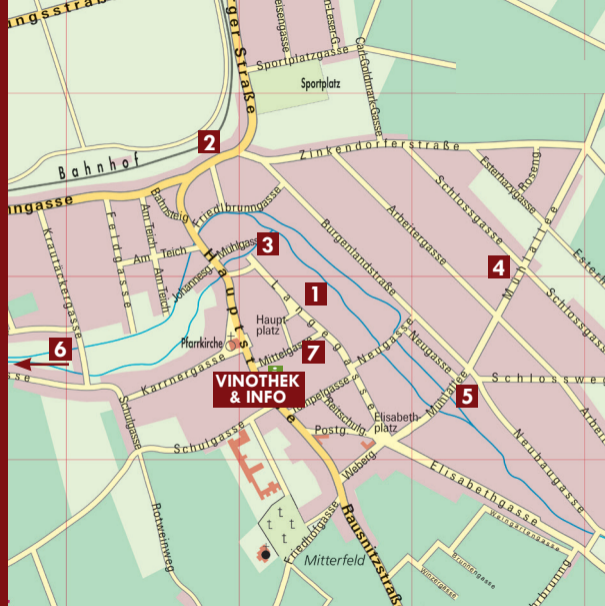

DEUTSCHKREUTZER HEURIGENBETRIEBE

Tel-Vorwahl: 02613

1. 1 BLAUFRÄNKISCHHOF - Familie Zistler
   Langegasse 21, T. 89642, 0676 / 5600637, www.zistler-rot.com
2. 2 LESER-WOGNER SCHENKE - Familie Leser
   Ödenburgerstr. 9, T. 89644, 0664 / 3023665, www.weingut-leser.at
3. 3 RAPONA SCHENKE GRADWOHL
   Langegasse 7, T. 0664 / 4854955, www.raponaschenke.at
4. 4 REUMANN SCHENKE - Elfriede Reumann
   Mühlallee 13, T. 89819, 0664 / 1450124, www.reumann-schenke.at
5. 5 SCHNITZELHEURIGER POSCH
   Mühlallee 2, T. 89238, 0664 / 4338194, www.schnitzelheuriger.at
6. 6 WEINBAU & BUSCHENSCHANK Familie WEBER
   Girmerstraße 49, T. 80373, 0664 / 7974737, www.weinbau-weber.at
7. 7 WEINGUT STREHN - SCHENKHAUS
   Mittelgasse 9, T. 0664 / 3526715, www.strehn.at